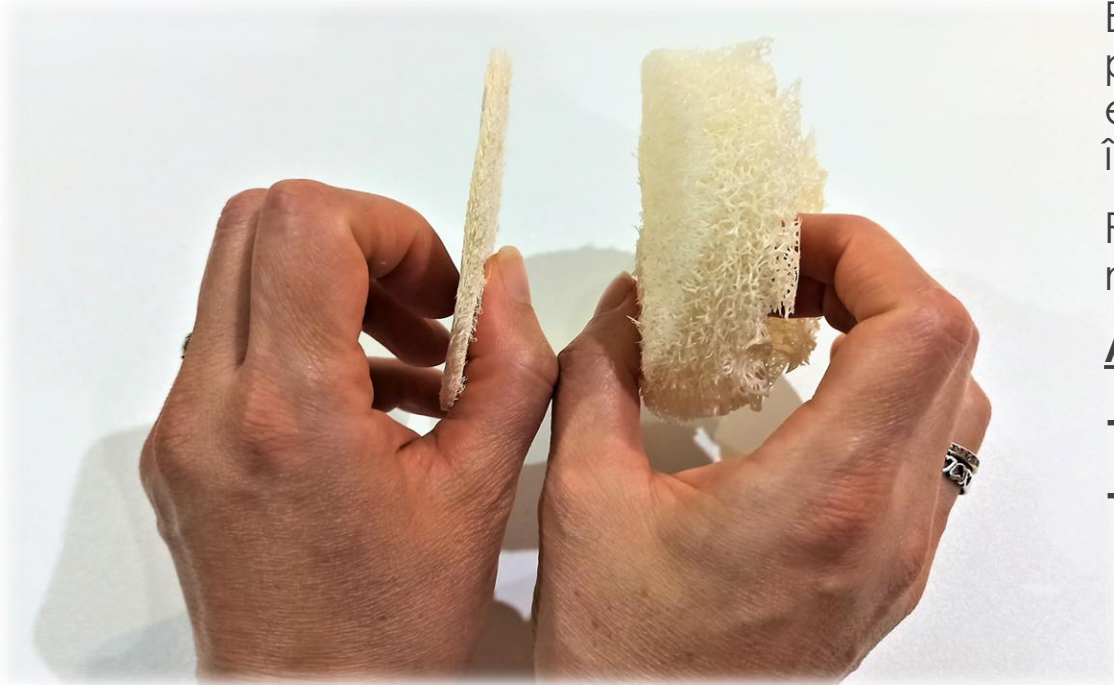

Ambalati în pliculete ecologice de hârtie:

- 2 bucăți

- 5 bucăți