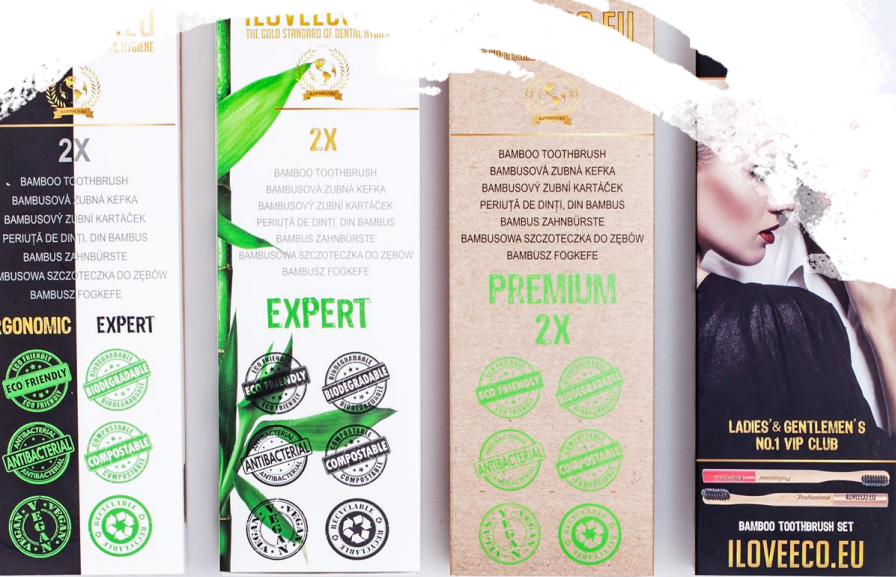

**Nou! Acum disponibile și în cutii de 100 de bucăți**

# Periuțe interdentare din bambus

*Prețuri pentru distribuitori*

# Periuțe interdentare din bambus

- Momentan, singura alternativă ecologică la periutele din plastic
- Cu mâner din bambus „Moso”, pentru o utilizare practică și confortabilă
- Confectionate din materiale de cea mai bună calitate:
  - Peri DuPont, cu absorbție redusă a apei, care mențin periuta igienică
  - Oțel inoxidabil german, pentru o utilizare repetată de lungă durată
- Ideal pentru persoanele cu implanturi, coroane, punți și bretele dentare
- Îndepărtați cu ușurință resturile alimentare și tartrul din locurile în care periutele de dinți obișnuite și ața dentară nu ajung, asigurându-vă că dinții vor rămâne albi, curați și sănătoși
- Cea mai bună „armă” împotriva bacteriilor care cauzează carii și gingivită
- Fiecare cutie conține 5 periute interdentare ecologice, din bambus
- Disponibile în următoarele dimensiuni:
  - 1,0 mm, 1,2 mm, 1,4 mm
- **AVERTISMENT!** Acest produs a fost creat pentru a fi folosit doar de către adulți. A nu se lăsa la vedere și îndemâna copiilor!