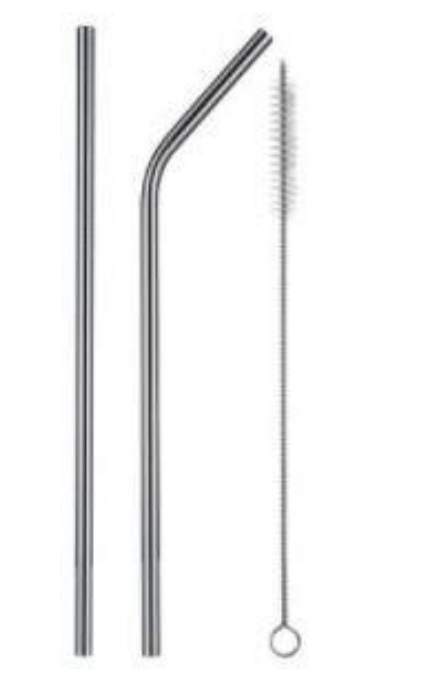

Set paie din oțel inoxidabil

Setul conține 5 accesorii de calitate superioară, după cum urmează:

- ✓ 1 pai drept - 21,5 cm lungime și 5 mm lățime
- ✓ 1 pai îndoit - 21,5 cm lungime și 5 mm lățime
- ✓ 1 pai cu diametru larg - 21,5 cm lungime și 12 mm lățime
- ✓ 1 periută de curățare dotată cu un cârlig practic în formă de inel de care poate fi agățată pentru o uscare rapidă și igienică
- ✓ 1 săculeț din bumbac, cu șnur pentru închidere; săculețul are o lungime de 25,5 cm și o lățime de 5 cm și este extrem de practic pentru depozitarea și transportul paielor

Materiale de calitate superioară

Paietele sunt fabricate din oțel inoxidabil de calitate superioară, fără BPA, fără plastic, fără gust de metal, neoxidant, fără decolorare; paietele sunt reutilizabile, ecologice și extrem de practice (pot fi spălate și în mașina de spălat vase)

Peria de curățare este realizată din sârmă răsucită, iar perii sunt din nailon, ceea ce va permite o uscare rapidă și eficientă

Săculețul pentru depozitare și transport este fabricat din bumbac de calitate, 100% natural

Paietele sunt de culoare argintie și vor arăta excelent în orice recipient pentru băuturi (pahare, căni termos, sticle sport etc.), precum și în diferite tipuri de băuturi (cocktail-uri, „smoothie”/pastă de fructe, sucuri, vin, frappuccino, ceai etc) Prezentarea elegantă și practică a setului vă va permite să-l luați cu dumneavoastră la orice petrecere, reuniune de familie, sau în excursii, picnicuri etc

Acest set reprezintă o „armă” perfectă în lupta împotriva poluării cu plastic. Paietele din oțel inoxidabil pot fi utilizate vreme de ani întregi, înlocuind cu succes și evitând utilizarea a mii de paiete din plastic.